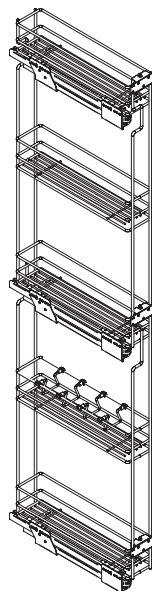

Estraibile laterale colonna

Pull-out larder unit

ELQGM155SXPRP

Max: 60 Kg

10 min

x 1

+

1) **AVVERTENZA!** Leggi attentamente le istruzioni prima del montaggio e segui ogni passaggio indicato. L'azienda declina ogni responsabilità dall'uso improprio del prodotto. Ogni uso improprio del prodotto può causare lesioni. Modifiche o manomissioni del prodotto, annullano ogni condizione di garanzia.