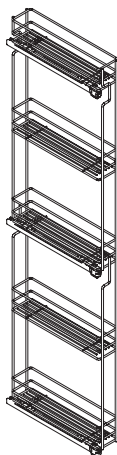

ELQGM155SXPRP

Max: 60 Kg

10 min

x 1

+

1) **AVVERTENZA!** Leggi attentamente le istruzioni prima del montaggio e segui ogni passaggio indicato. L'azienda declina ogni responsabilità dall'uso improprio del prodotto. Ogni uso improprio del prodotto può causare lesioni. Modifiche o manomissioni del prodotto, annullano ogni condizione di garanzia.

2) Smaltisci i diversi materiali secondo regolamentazioni della tua città.

1) **WARNING!** Read the instructions carefully before assembly and follow each step indicated. The company declines all responsibility for improper use of the product. Any improper use of the product can cause injury. Modifications or tampering with the product void any warranty conditions.

2) Proceed to dispose of the different materials according to your city regulations.

A