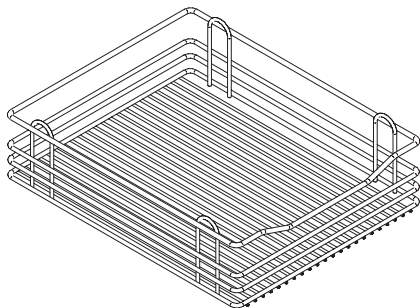

Max: 30 Kg

15 min

x 1

+

1) **AVVERTENZA!** Leggi attentamente le istruzioni prima del montaggio e segui ogni passaggio indicato. L'azienda declina ogni responsabilità dall'uso improprio del prodotto. Ogni uso improprio del prodotto può causare lesioni. Modifiche o manomissioni del prodotto, annullano ogni condizione di garanzia.

2) Smaltisci i diversi materiali secondo regolamentazioni della tua città.

2) Proceed to dispose of the different materials according to your city regulations.

A