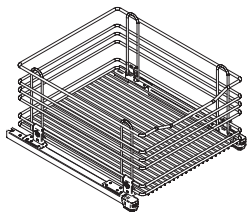

CCATGM40
CCATGM45
CCATGM60
CCATGM90
CCATGM120