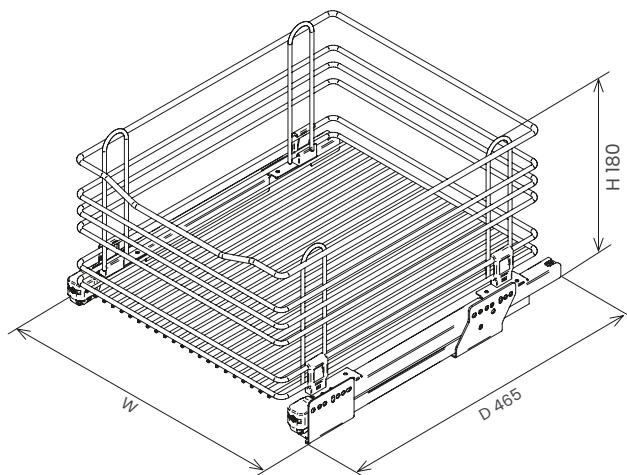

Wire H 200 four-side drawer

Cassetto quattro lati H 200 Wire

Cassetti | Drawers

**Cat. code****CCATGM40**

CC Nome Name
A Alto High
T Estrazione totale
 Total extension slides
GM Guida Slide
30 Modulo Cabinet size

Scan the QR code to discover the correct way to dispose the packing and the correct maintenance of the product.

**Dimensions**

Cat. code	Cabinet size (cm)	Width (mm)	Depth (mm)	Height (mm)
CCATGM40	40	364-368	465	259
CCATGM45	45	414-418	465	259
CCATGM60	60	564-568	465	259
CCATGM90	90	864-868	465	259
CCATGM120	120	1164-1168	465	259

Load capacity Kg

Portata totale
 Total capacity

Description

Cassetto H 200 mm in filo ad estrazione totale con rientro ammortizzato. Predisposto per mobili con spessore del fianco da 16/18 mm. Kit staffe per il fissaggio dell'anta disponibile, ma non incluso.

Wire H 200 mm drawer with total extension slides and dampened soft-closing system. Suitable for 16/18 mm cabinet side. Kit of adjustable door brackets is available but not included.

Packaging

Cat. code	Size (cm)	Weight (kg)	Size (mm)	Pieces
CCATGM40	ND*	ND*	1200 x 800	ND*
CCATGM45	47,5 x 41,5 x 25,7	6,52	1200 x 800	30
CCATGM60	55,3 x 48 x 25	7,57	1200 x 800	24
CCATGM90	85,5 x 50 x 27,8	9,97	1200 x 800	16
CCATGM120	115,6 x 48,5 x 25	ND*	1200 x 800	12