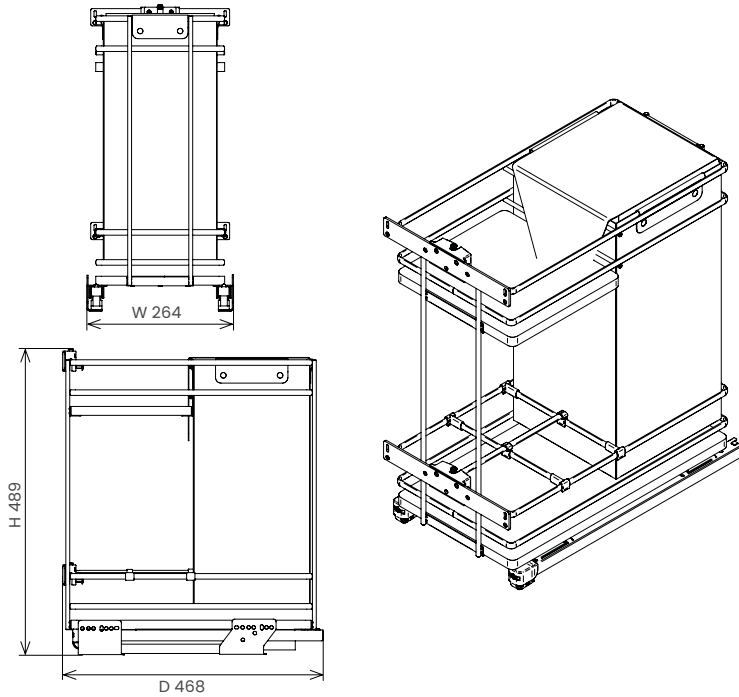

Galaxy base pull-out unit with bag

Estraibile base con sacca Galaxy

Estraibili | Pull-out units

Cat. code

EGTGM30P2MOM

EGT	Nome Name
GM	Guida Slide
30	Modulo Cabinet size
P	Base Base
2	Ripiani Tiers
M	Maggiorato Increased
OM	Bordo in ovalina – fondo in melamina Elliptical edge – melamine bottom

Instruction sheet

4004117250MKT

Finish

BC | VGF

Bianco Cromo
Chrome-plated white
Grigio Antracite

Description

Estraibile base con sacca in filo ellittico da 10x4 mm con fondo in melamina. Guide ad estrazione totale con rientro ammortizzato, aggancio rapido e fissaggio a scatto. Kit staffe per regolazione tridimensionale dell'anta incluso. Predisposto per mobili con spessore del fianco da 18 mm.

Base pull-out unit with bag with 10x4 mm elliptical wire and melamine bottom. Total extension slides with dampened soft-closing system, easy and quick release system of the slides. Kit of three-way-adjustable door brackets is included. Suitable for 18 mm cabinet side.

Materials

Metallo Metal
Plastica Plastic
Melamina Melamine
Cotone Cotton

Dimensions

Cat. code	Cabinet size (cm)	Width (mm)	Depth (mm)	Height (mm)
EGTGM30P2MOM	30	264	468	489

Load capacity Kg

Portata totale
Total capacity