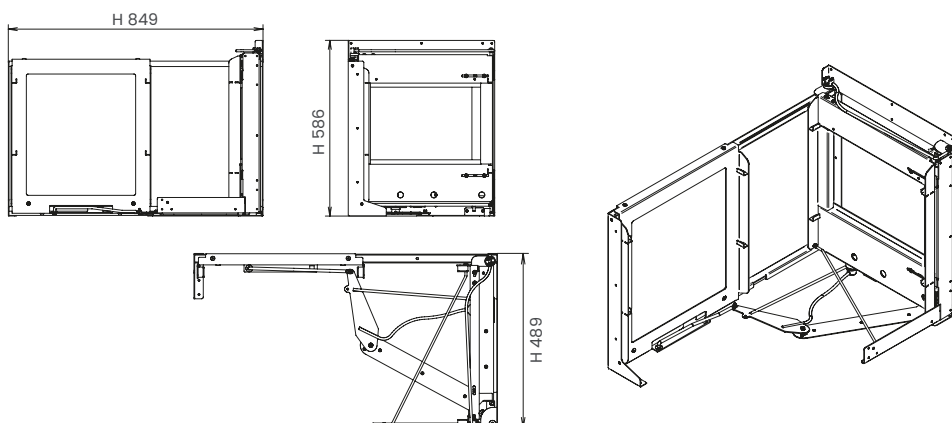

Galaxy fixed Smart Corner

Smart Corner fisso Galaxy

Meccanismi angolari | Corner mechanisms

Description

Meccanismo per Smart Corner fisso per base angolo con anta da 40-45-50 cm con rientro ammortizzato. Non reversibile. Include 2 cesti che escono solidali con l'anta e 2 cesti interni in filo ellittico da 10x4 mm con fondo e bordo in melamina che scorrono singolarmente.

Mechanism for fixed Smart Corner for 40-45-50 cm cabinet door. It includes 2 inner baskets and 2 door baskets in 10x4 mm elliptical wire, with melamine bottom and edge.

Maintenance

Inquadrate il codice QR per scoprire il modo corretto di smaltire l'imballaggio e la corretta manutenzione del prodotto.

Scan the QR code to discover the correct way to dispose the packing and the correct maintenance of the product.

Dimensions

Mechanism	Width (mm)	Depth (mm)	Height (mm)
SMACS40DXFM	849	489	586
SMACS40SXFM	849	489	586
SMACS45DXFM	849	489	586
SMACS45SXFM	849	489	586

Pallet configuration

Size (mm)	Pieces
1200 x 800	24
1200 x 800	18
1200 x 800	24
1200 x 800	18
1200 x 800	24
1200 x 800	24
1200 x 800	24
1200 x 800	24

Cat. code

Mechanism
SMACS40DXFM

SMACS Nome Name
40 Modulo Cabinet size
DX Verso Direction
FM Ammortizzato Dampened soft-closed