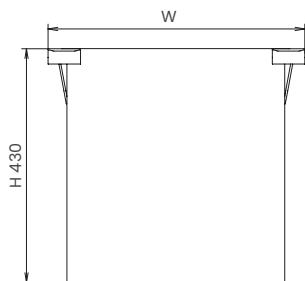

## Cat. code

**APPS38**

APPS 38      Nome Name  
Misura Dimension

## Packaging

Cat. code	Size (cm)	Weight (kg)	Size (mm)	Pieces
<b>APS38</b>			<b>1200 x 800</b>	<b>ND*</b>
<b>APS46</b>			<b>1200 x 800</b>	<b>ND*</b>