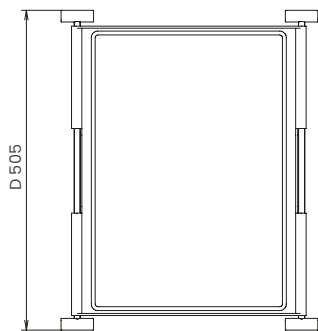

## Cat. code

**APPS38**

APPS 38      Nome Name  
Misura Dimension

## Packaging

Cat. code	Size (cm)	Weight (kg)	Size (mm)	Pieces
<b>APS38</b>			<b>1200 x 800</b>	<b>ND*</b>
<b>APS46</b>			<b>1200 x 800</b>	<b>ND*</b>