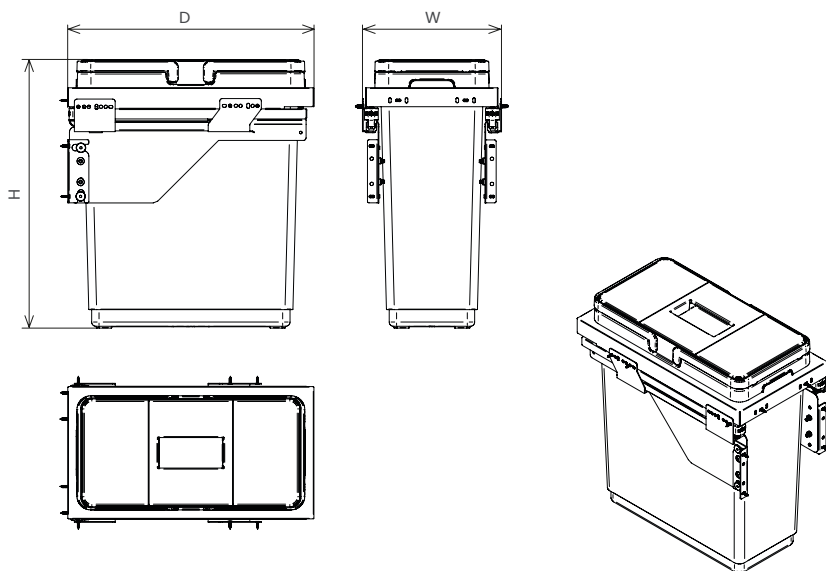

Globe with manual lids

Globe manuale

Sistemi per la raccolta differenziata | Waste recycling bin systems

Cat. code

PGTM301RM

PG	Nome Name
TM	Guida Slide
30	Modulo Cabinet size
1	Bidoni Bins
M	Manuale Manual

Instruction sheet

4004118060MKT

Pallet configuration

Size (mm)	Pieces
1200 x 800	24
1200 x 800	24
1200 x 800	15
1200 x 800	24
1200 x 800	15
1200 x 800	ND*
1200 x 800	14
1200 x 800	15

Description

Sistema per la raccolta differenziata Globe con struttura verniciata e completo di guide extra corsa maggiorate con rientro ammortizzato. Completo di contenitori in polipropilene dotati di manici per una facile estrazione e coperchi manuali. Comprende una sezione dedicata all'umido con filtro a carboni attivi, antiodore e lavabile di serie. Kit staffe per regolazione tridimensionale e il fissaggio dell'anta incluso. Adattabili a fianchi da 16 a 19 mm. Portata 50 kg.

Globe waste recycling bin with epoxy-coated frame, total extension slides and dampened soft-closing system. Equipped with polypropylene bins fitted with handles for an easy removal and manual lids. It includes a wet section with an anti-smell and washable active carbon filter as standard. Kit of three-way-adjustable door brackets included. Suitable for cabinet sides from 16 to 19 mm. Load capacity 50 kg.

Load capacity Kg

Portata totale
Total capacity

*Non disponibile al momento
Not available at the moment

Dimensions

Cat. code	Capacity (Lt)	Width (mm)	Depth (mm)	Height (mm)	Cab. size
PGTM301M	36 L	262-268	467	526	30
PGTM402M	20+20 L	362-368	467	447	40
PGTM452M	30+30 L	412-418	467	477	45
PGTM453M	30+10+9 L	412-418	467	477	45
PGTM502M	30+30 L	462-468	467	477	50
PGTM503M	30+10+9 L	462-468	467	477	50
PGTM602M	36+36 L	562-568	467	477	60
PGTM604M	20+20+10+9 L	562-568	467	477	60

Packaging

Size (cm)	Weight (kg)

Maintenance

Inquadrate il codice QR per scoprire il modo corretto di smaltire l'imballaggio e la corretta manutenzione del prodotto.

Scan the QR code to discover the correct way to dispose the packing and the correct maintenance of the product.

Finish

GM | VGF
Grigio Materico
Grigio Antracite