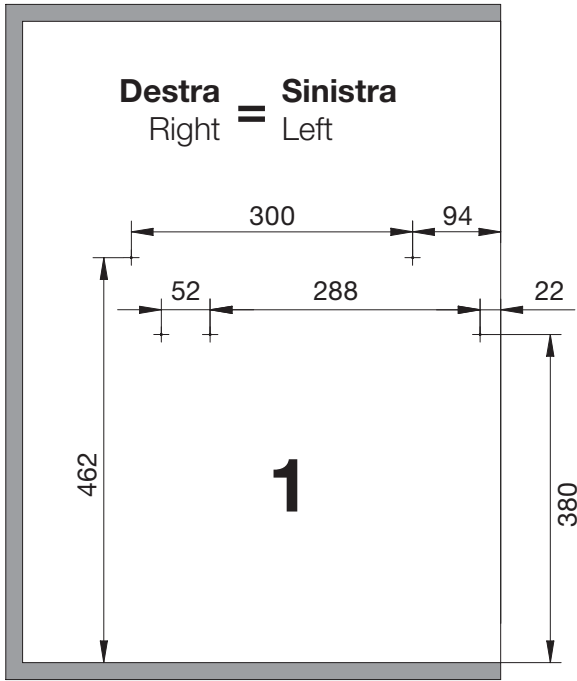

Pattumiera Globe

Globe range

PGTM452RF
PGTM502RF

PGTM453RF
PGTM503RF

PGTM602RF

Info

1) AVVERTENZA! Leggi attentamente le istruzioni prima del montaggio e segui ogni passaggio indicato. L'azienda declina ogni responsabilità dall'uso improprio del prodotto. Ogni uso improprio del prodotto può causare lesioni. Modifiche o manomissioni del prodotto, annullano ogni condizione di garanzia.
2) Smaltisci i diversi materiali secondo regolamentazioni della tua città.

B

C

M

N

O

3

3

Mod	X(16)	X(18)	X(19)
PGTM45..	381,5	377,5	375,5
PGTM50..	431,5	427,5	425,5
PGTM60..	531,5	527,5	525,5