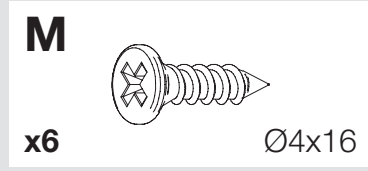

Pattumiera Globe

Globe range

Info

1) AVVERTENZA! Leggi attentamente le istruzioni prima del montaggio e segui ogni passaggio indicato. L'azienda declina ogni responsabilità dall'uso improprio del prodotto. Ogni uso improprio del prodotto può causare lesioni. Modifiche o manomissioni del prodotto, annullano ogni condizione di garanzia.
2) Smaltisci i diversi materiali secondo regolamentazioni della tua città.

1) WARNING! Read the instructions carefully before assembly and follow each step indicated. The company declines all responsibility for improper use of the product. Any improper use of the product can cause injury. Modifications or tampering with the product void any warranty conditions.
2) Proceed to dispose of the different materials according to your city regulations.