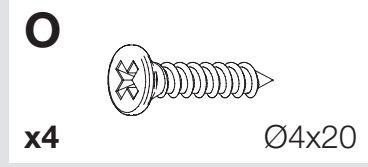

Pattumiera Globe

Globe range

Info

1) AVVERTENZA! Leggi attentamente le istruzioni prima del montaggio e segui ogni passaggio indicato. L'azienda declina ogni responsabilità dall'uso improprio del prodotto. Ogni uso improprio del prodotto può causare lesioni. Modifiche o manomissioni del prodotto, annullano ogni condizione di garanzia.
2) Smaltisci i diversi materiali secondo regolamentazioni della tua città.

1) WARNING! Read the instructions carefully before assembly and follow each step indicated. The company declines all responsibility for improper use of the product. Any improper use of the product can cause injury. Modifications or tampering with the product void any warranty conditions.
2) Proceed to dispose of the different materials according to your city regulations.