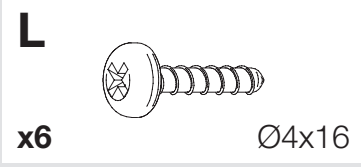

Pattumiera Globe

Globe range

Info

1) AVVERTENZA! Leggi attentamente le istruzioni prima del montaggio e segui ogni passaggio indicato. L'azienda declina ogni responsabilità dall'uso improprio del prodotto. Ogni uso improprio del prodotto può causare lesioni. Modifiche o manomissioni del prodotto, annullano ogni condizione di garanzia.
2) Smaltisci i diversi materiali secondo regolamentazioni della tua città.

1) WARNING! Read the instructions carefully before assembly and follow each step indicated. The company declines all responsibility for improper use of the product. Any improper use of the product can cause injury. Modifications or tampering with the product void any warranty conditions.
2) Proceed to dispose of the different materials according to your city regulations.