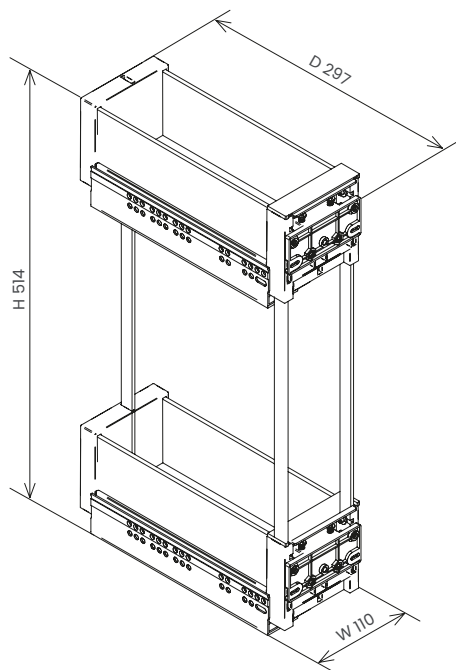

Essence side-mounted upper pull-out unit

Estraibile laterale pensile Essence

Estraibili | Pull-out units

Cat. code

EPQGM152SXE

EPQ	Nome Name
GM	Guida Slide
15	Modulo Cabinet size
2	Ripiani Tiers
SX	Verso Direction
E	Gamma Range

Plastica Plastic
Metallo Metal
Vetro Glass
HDF HDF

Description

Estraibile laterale pensile a 2 ripiani con profilo di contenimento in alluminio e fondo in melamina. Guide ad estrazione totale con rientro ammortizzato, aggancio rapido e fissaggio a scatto. Kit staffe per regolazione tridimensionale dell'anta incluso. Disponibile solo la versione sinistra.

2-tier side-mounted pull-out unit with aluminum edge and melamine bottom. Total extension slides with dampened soft-closing system and snap fastening. Kit of three-way-adjustable door brackets is included. Left side version only.

Dimensions

Cat. code	Cabinet size (cm)	Width (mm)	Depth (mm)	Height (mm)
EPQGM152SXE	15	110	297	514

Load capacity Kg

Portata totale
Total capacity

Packaging

Cat. code	Size (cm)	Weight (kg)	Size (mm)	Pieces
EPQGM152SXE	50,5 x 32 x 14,5	4,68	1200 x 800	72