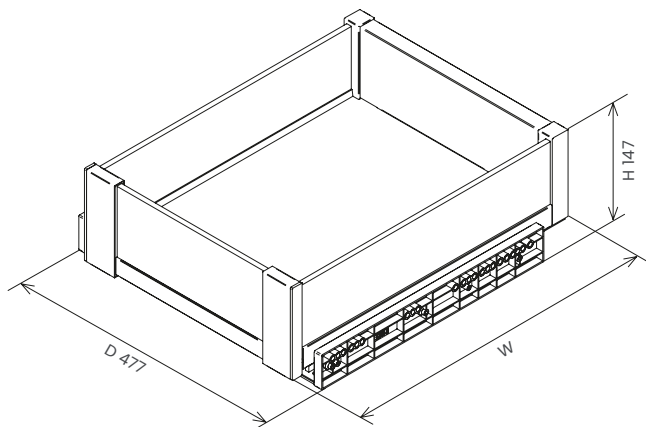

Essence four-side drawer

Cassetto quattro lati Essence

Cassetti | Drawers

Cat. code

CCTGM40E

CC Nome Name
T Estrazione totale Total extension slides
GM Guida Slide
40 Modulo Cabinet size
E Gamma Range

Instruction sheet

Description

Cassetto 4 lati con guide ad estrazione totale con rientro ammortizzato, aggancio rapido e fissaggio a scatto. Predisposto per mobili con spessore del fianco da 18 mm.

4-side drawer with total extension slides, dampened soft-closing system and snap fastening. Suitable for 18 mm cabinet side.