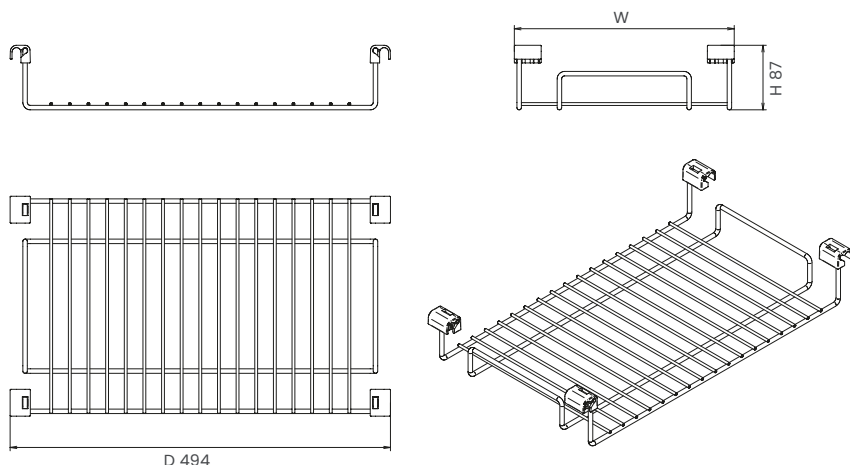

Venus wire tray

## Cat. code

**AVFV32**

AVFV      Nome Name  
32          Misura Dimension