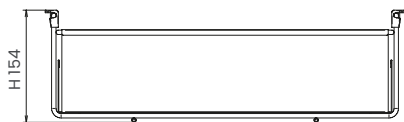

Venus sheet metal basket

Cesto in lamiera Venus

Contentori | Organizers

Cat. code

ACLAV32

ACLAV 32 Nome Name
Misura Dimension

Instruction sheet

4004118470MKT

Finish

VGf

Grigio Antracite
Grigio Antracite

Materials

Lamiera Sheet metal
Plastica Plastic

Description

Cesto in lamiera verniciata predisposto per l'inserimento su telaio.

Epoxy coated sheet metal basket suitable for frame.

Load capacity Kg

Portata totale
Total capacity

Dimensions

Cat. code	Cabinet size (cm)	Width (mm)	Depth (mm)	Height (mm)
ACLAV32	—	307	494	154
ACLAV40	—	392	494	154
ACLAV48	—	492	494	154
ACLAV72	—	710	494	154