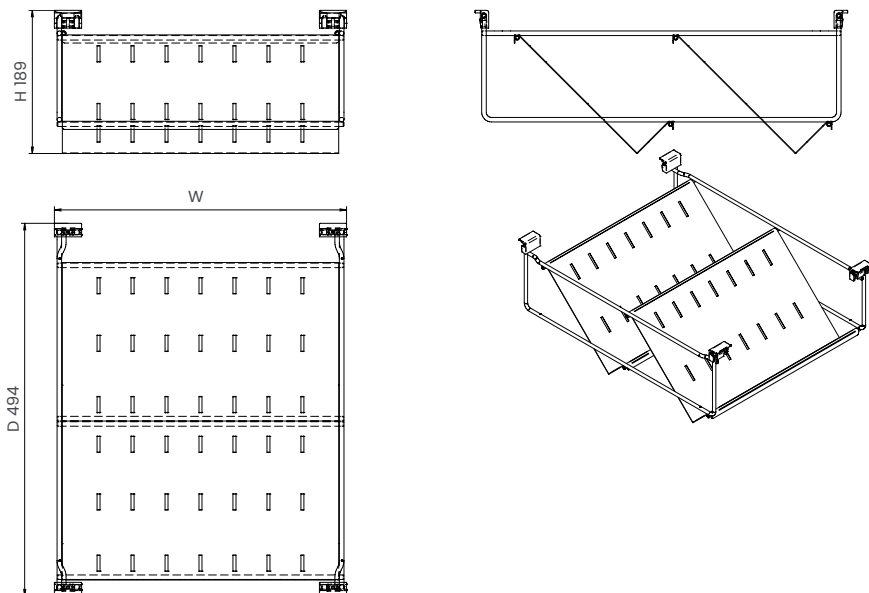

Venus sheet metal shoe rack

Scarpiera in lamiera Venus

Scarpiera | Shoe racks

Cat. code

ASLAV40

ASLAV 40 Nome Name
Misura Dimension

Instruction sheet

4004118470MKT

Finish

VGf

Grigio Antracite
Grigio Antracite

Materials

Metallo Metal
Plastica Plastic

Load capacity Kg

Portata totale
Total capacity

Description

Scarpiera in lamiera predisposta per l'inserimento su telaio completo di

Sheet metal shoe rack suitable for frame. Fixing clips are included.

Dimensions

Cat. code	Cabinet size (cm)	Width (mm)	Depth (mm)	Height (mm)
ASLAV40	—	387	494	189
ASLAV48	—	467	494	189
ASLAV72	—	710	494	189

Packaging

Cat. code	Size (cm)	Weight (kg)	Size (mm)	Pieces
ASLAV40			1200 x 800	ND*
ASLAV48			1200 x 800	ND*
ASLAV72			1200 x 800	ND*

Pallet configuration

Maintenance

Inquadrate il codice QR per scoprire il modo corretto di smaltire l'imballaggio e la corretta manutenzione del prodotto.