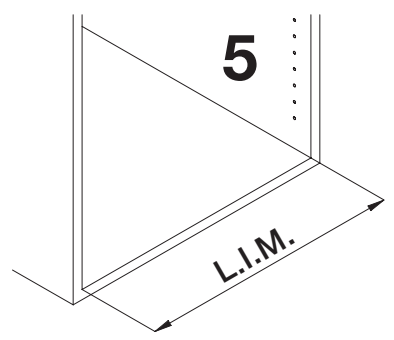

1

- A x2
- I x1
- L x1
- M x1

2

- B x2
- I x1
- L x1
- M x1