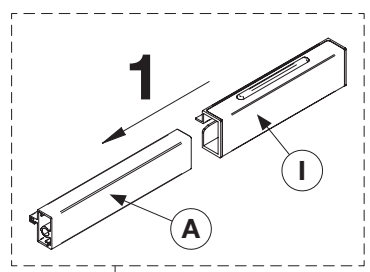

1

- A x2
- I x1
- L x1
- M x1