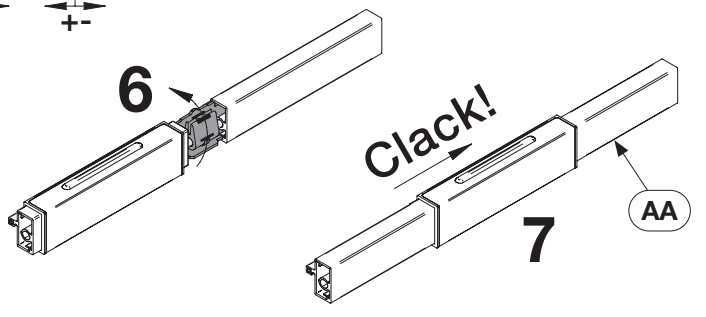

1

- A x2
- I x1
- L x1
- M x1

2

- B x2
- I x1
- L x1
- M x1