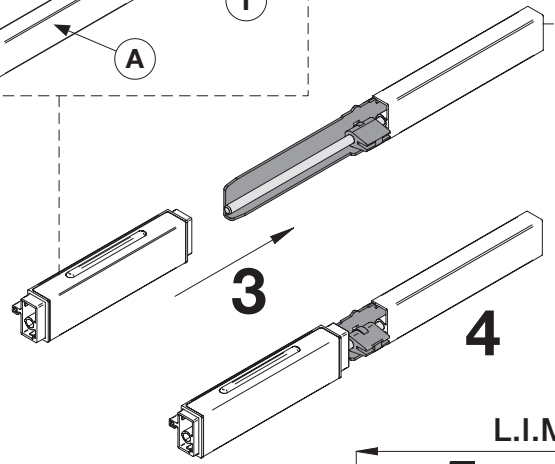

1

- A x2
- I x1
- L x1
- M x1

2

- B x2
- I x1
- L x1
- M x1