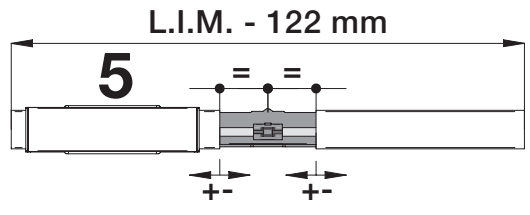

1

- A x2
- I x1
- L x1
- M x1

2

- B x2
- I x1
- L x1
- M x1