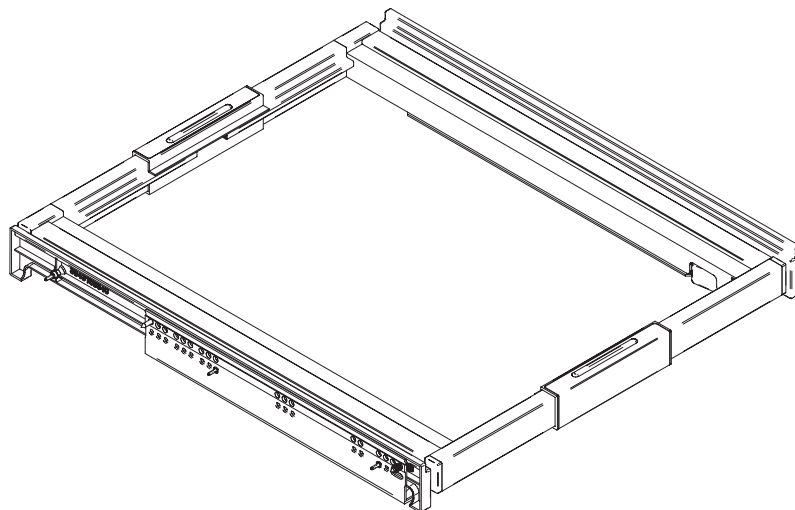

Telaio regolabile

Adjustable frame

ATRV48/55GM
 ATRV55/62GM
 ATRV62/69GM
 ATRV69/76GM
 ATRV76/83GM
 ATRV83/90GM
 ATRV90/97GM
 ATRV97/104GM

 Max: 30 Kg		 15 min		 x 1		 +	
A		B		C		D	
x2		x2		x1		x1	
E		F		G		H	
x1		x1		x2		x2	
I		L		M		N	 L
x2		x2		x2		x1	
O	 R	P	 L	Q	 R	R	 M4x12
x1		x1		x1		x2	
S	 M4x16	T	 Ø6,3x13	U	 Ø4x16	V	 Ø4x20
x2		x2		x4		x6	