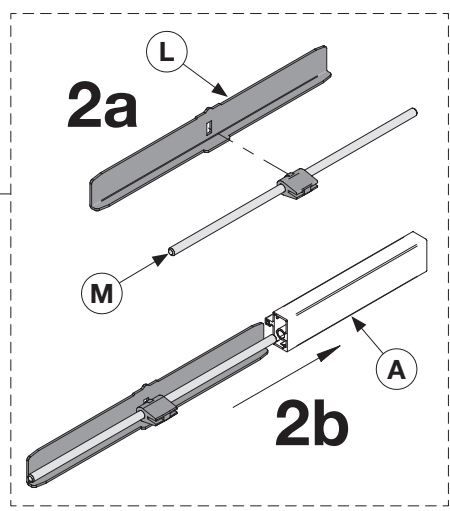

1

- A x2
- I x1
- L x1
- M x1