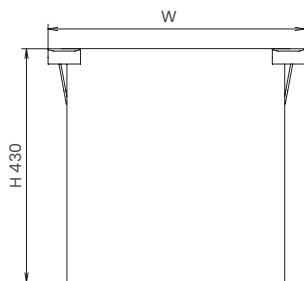

Laundry bag Venus | Elite

Sacca portabiancheria Venus | Elite

Laundry | Laundry

Cat. code

APPS38

APPS 38 Nome Name
Misura Dimension

Instruction sheet

4004118590MKT

Finish

VG

Verniciato grigio
Light grey

Materials

Metallo Metal
Plastica Plastic
Cotone Cotton

Load capacity Kg

Portata totale
Total capacity

Description

Sacca portabiancheria trapuntata rimovibile predisposta per l'inserimento su telaio. Elementi di sostegno in alluminio trafilato e agganci inclusi.

Quilted removable laundry bag suitable for frame. Aluminum bars and fixing clips are included.

Dimensions

Cat. code	Cabinet size (cm)	Width (mm)	Depth (mm)	Height (mm)
APS38	—	380	505	430
APS46	—	460	505	430

Packaging

Cat. code	Size (cm)	Weight (kg)	Size (mm)	Pieces
APS38			1200 x 800	ND*
APS46			1200 x 800	ND*

Pallet configuration

Size (mm)	Pieces
1200 x 800	ND*
1200 x 800	ND*

Maintenance

Inquadrate il codice QR per scoprire il modo corretto di smaltire l'imballaggio e la corretta manutenzione del prodotto.

Scan the QR code to discover the correct way to dispose the packing and the correct maintenance of the product.

*Non disponibile al momento Not available at the moment