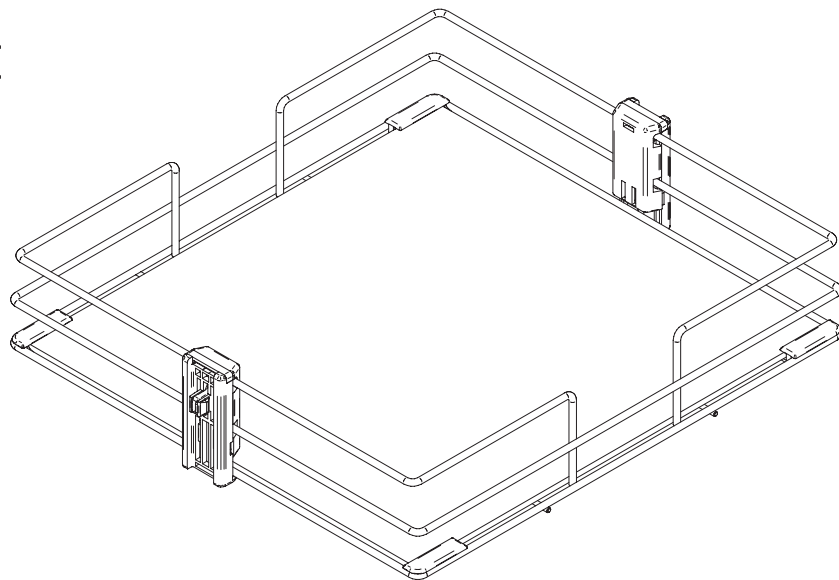

Cesto per colonna

Basket for larder unit

CC30HD
CC40HD
CC45HD
CC50HD
CC60HD

x 1

3 min

2,5 Kg

Mod 30

3,8 Kg