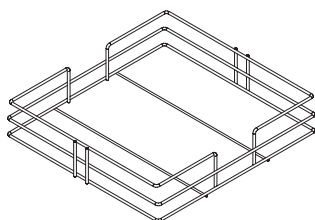

CC30HD
CC40HD
CC45HD
CC50HD
CC60HD

x 1

3 min

2,5 Kg

Mod 30

3,8 Kg

Mod 40

4,0 Kg

Mod 45

4,6 Kg

Mod 50

5,6 Kg

Mod 60

A