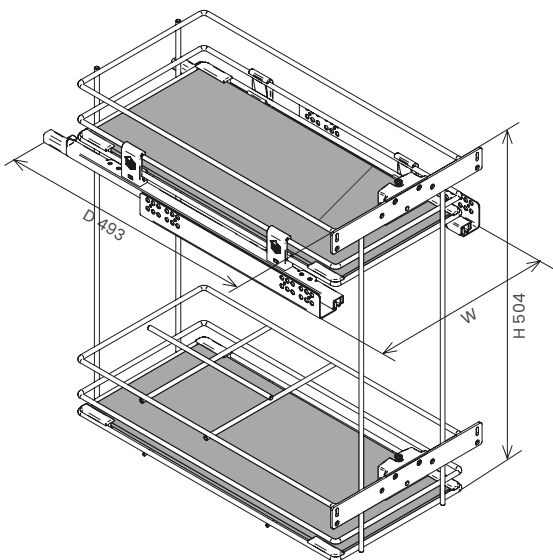

Ring base pull-out bottle organizer

# Estraibile base portabottiglie Ring

Estraibili | Pull-out units

## Cat. code

**EGPHM30B2HD**

EGP Nome Name  
 HM Guida Slide  
 30 Modulo Cabinet size  
 B Portabottiglie  
 Bottle organizer  
 2 Ripiani Tiers  
 HD Fondo ad alta densità  
 High density bottom

## Description

Estraibile base portabottiglie a 2 ripiani in filo e fondo in HDF. Guide ad estrazione parziale con rientro ammortizzato. Kit per regolazione bidimensionale dell'anta incluso. Predisposto per mobili con spessore del fianco da 16/18 mm.