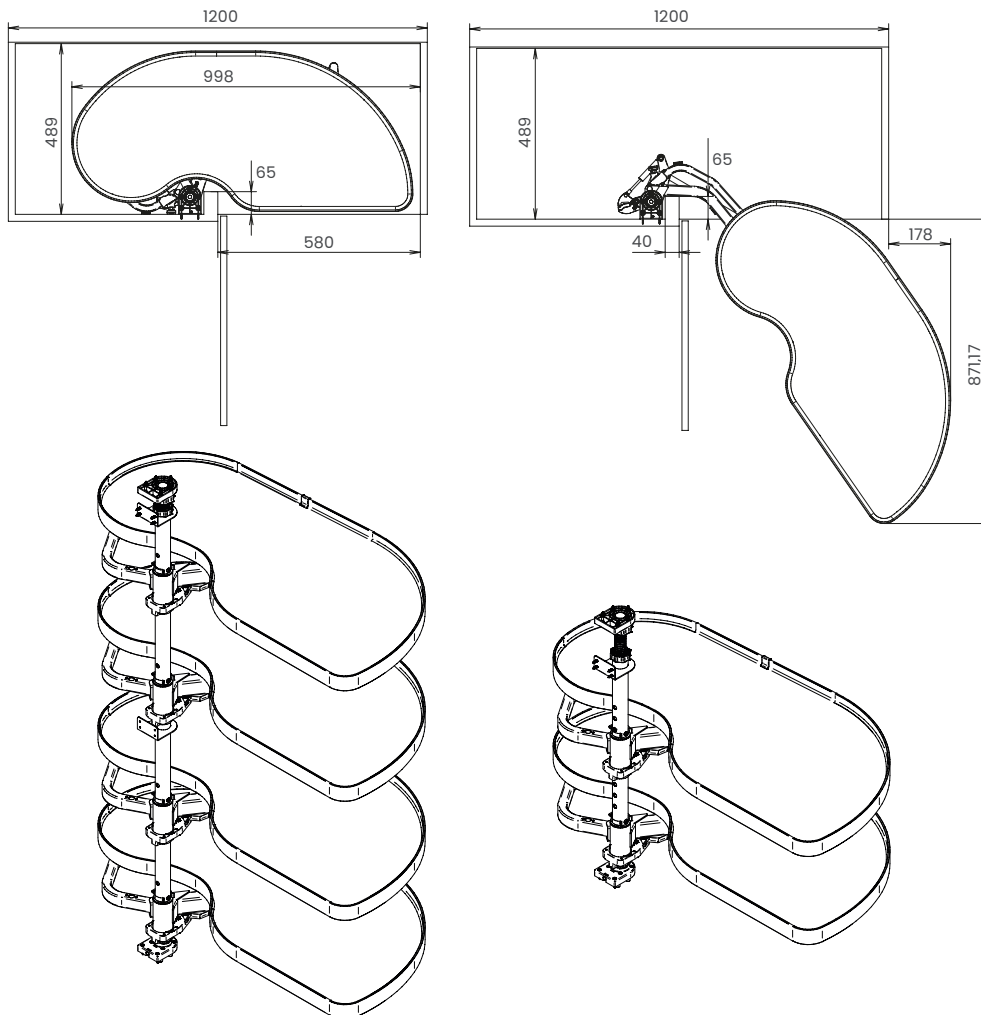

Cat. code

Mechanism
FLY3ST2

FLY3 Nome Name
ST Struttura Structure
2 Ripiani Shelves

Shelves
FLY40DXM2PL/20

FLY Nome Name
40 Modulo Cabinet size
DX Verso Direction
M Ammortizzato Dampened
2 Ripiani Shelves
PL Materiale Material
20 Anno Year

Instruction sheet

Base mechanism
4004119290MKT

Column mechanism
4004110275MKT

Shelves
4004110262MKT

Finish

VGf | VN

Mechanism
Grigio Antracite
Verniciato nero
Epoxy-coated black

VGf

Shelves
Grigio Antracite

Materials

Lamiera Sheet metal
Plastica Plastic