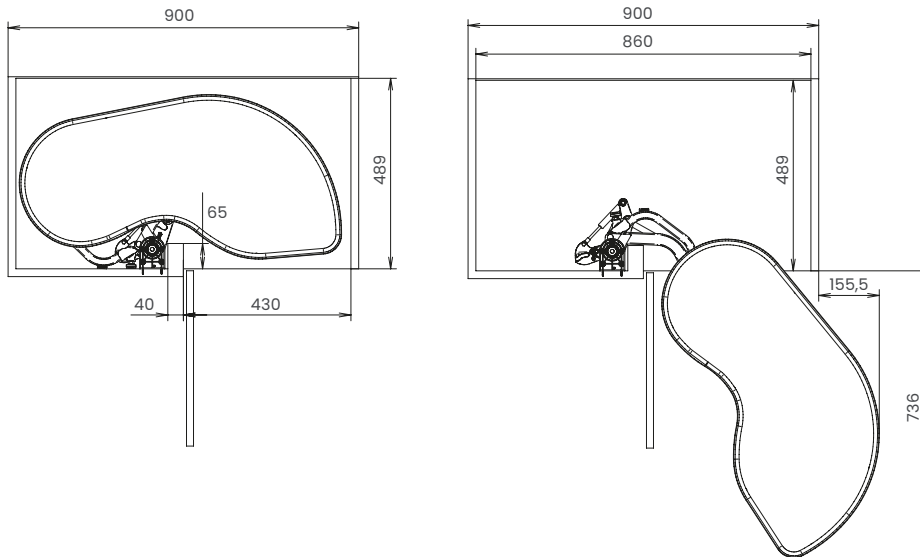

# Fly Moon 3.0 Lamina senza rientro ammortizzato

Meccanismi angolari | Corner mechanisms

## 1. Ingombri modulo anta 45/50 45/50 door overall dimensions

## 2. Ingombri modulo anta 60 60 door overall dimensions

### Pallet configuration

Size (mm)	Pieces
<b>1200 x 800</b>	<b>40</b>
<b>1200 x 800</b>	<b>40</b>
Size (mm)	Pieces
<b>1200 x 800</b>	<b>20</b>
<b>1200 x 800</b>	<b>20</b>
Size (mm)	Pieces
<b>1200 x 800</b>	<b>20</b>
<b>1200 x 800</b>	<b>20</b>
<b>1200 x 800</b>	<b>20</b>
<b>1200 x 800</b>	<b>11</b>
<b>1200 x 800</b>	<b>11</b>