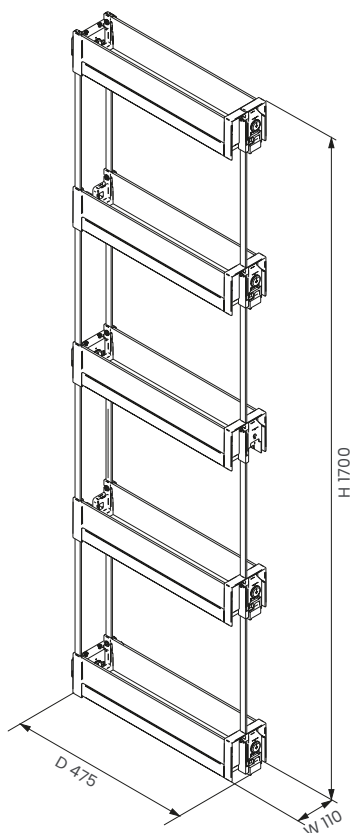

Essence side-mounted pull-out larder unit

Estraibile laterale colonna Essence

Estraibili | Pull-out units

**Cat. code****ELQGM155SXE**

ELQ	Nome Name
GM	Guida Slide
15	Modulo Cabinet size
5	Ripiani Tiers
SX	Verso Direction
E	Gamma Range

Estraibile laterale colonna a 5 ripiani completo di guide ad estrazione totale con rientro ammortizzato, aggancio rapido e fissaggio a scatto. Kit staffe per regolazione tridimensionale dell'anta incluso. Disponibile solo versione sinistra.

5-tier side-mounted pull-out larder unit equipped with total extension slides with dampened soft-closing system and snap fastening. Kit of three-way-adjustable door brackets is included. Left side version only.

Dimensions

Cat. code	Cabinet size (cm)	Width (mm)	Depth (mm)	Height (mm)
ELQGM155SXE	15	110	475	1700

Load capacity Kg

Portata totale
Total capacity

Packaging

Cat. code	Size (cm)	Weight (kg)	Size (mm)	Pieces
ELQGM155SXE	188 x 16 x 11	15,8	1200 x 800	12