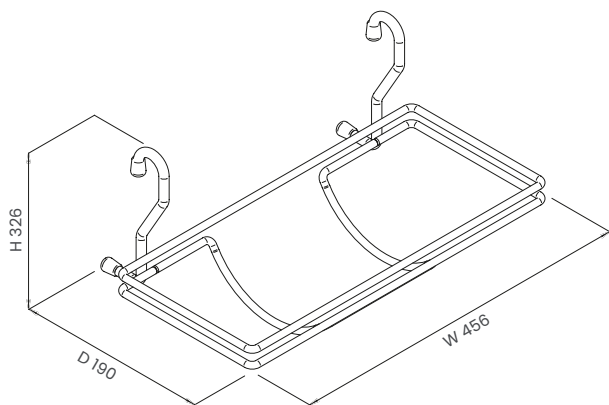

Wire kitchen roll holder

Portarotolo Wire

Sottopensili | Midway units

Cat. code

VPR9861

V PR9861 **Versione Version
Nome Name**

Instruction sheet

ND*

Finish

C | OA

Cromo Chrome-plated
Bronzo Bronze

Materials

Metallo Metal

Load capacity Kg

Portata totale
Total capacity

Maintenance

Dimensions

Cat. code	Width (mm)	Depth (mm)	Height (mm)
VPR9861	456	190	326

Packaging

Cat. code	Size (cm)	Weight (kg)
VPR9861		

Pallet configuration

Size (mm)	Pieces
1200 x 800	ND*

Description

Portarotolo in filo da agganciare sulla barra di supporto della linea Wire.