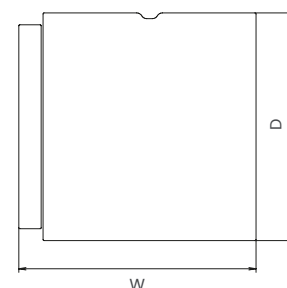

Description

Progettato per essere posizionato sul fondo del cassetto, sotto al kit base SpaceLock. Compatibile con le spondine Nova Pro Scala - Legrabox - Avantech - Vionaro V13 - Merivobox - Tandembox di serie. Le spondine e le guide non sono incluse.

Designed to be placed on the drawer's bottom, below the SpaceLock basic kit. Compatible with Nova Pro Scala - Legrabox - Avantech - Vionaro V13 - Merivobox - Tandembox drawer sides. Drawer sides and slides are not included.

Cat. code

KFPSLSC60

KFP Nome Name
SL SpaceLock
SC Guide Slides
60 Modulo Cab. door

Dimensions

Cat. code Nova Pro Scala	Width	Depth	Height	Size	Weight (kg)
KFPSLSC60	499	479	4	840 x 500 x 25	1,3
KFPSLSC75	649	479	4	840 x 500 x 25	1,7
KFPSLSC90	801	479	4	840 x 500 x 25	2,0
KFPSLSC105	951	479	4	1170 x 500 x 25	2,4
KFPSLSC120	1101	479	4	1170 x 500 x 25	2,8

Legrabox | Avantech | Vionaro

KFPSLLE60	518	473	4	840 x 500 x 25	1,3
KFPSLLE75	668	473	4	840 x 500 x 25	1,7
KFPSLLE90	820	473	4	840 x 500 x 25	2,0
KFPSLLE105	970	473	4	1170 x 500 x 25	2,4
KFPSLLE120	1120	473	4	1170 x 500 x 25	2,8