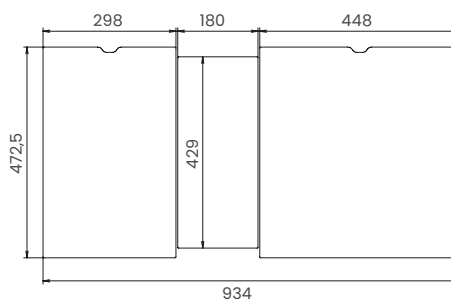

KFPSLTA120