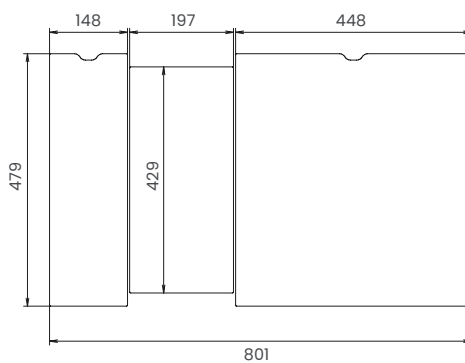

KFPSLSC105