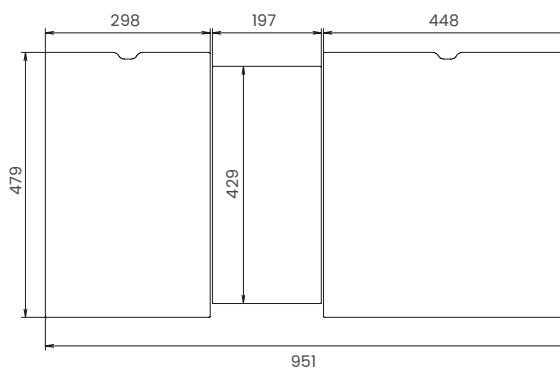

KFPSLSC120