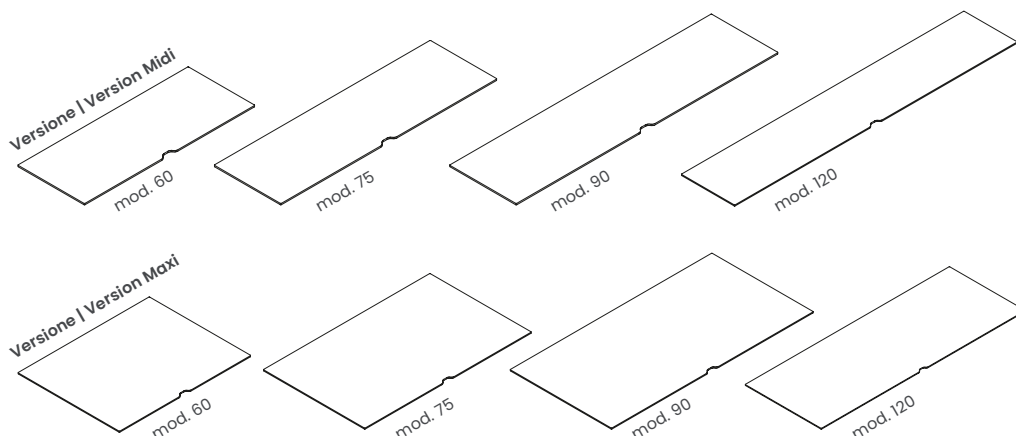

Protective base panel for medium | maxi fixed shelf

Fondo protettivo per ripiano fisso midi | maxi

Fondi protettivi | Protective base panels

Gli articoli di questa gamma con finiture VNFNS / NS utilizzano pannelli HPL realizzati con legno proveniente da foreste gestite responsabilmente, nel rispetto di elevati standard ambientali, sociali ed economici.

The products of this range with VNFNS / NS finishes use HPL panels made from wood which has been sourced from responsibly managed forests, in accordance with high environmental, social, and economic standards.